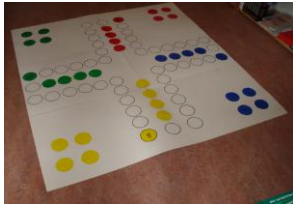

Große Spiele und Geräte der Evang. Bezirksjugend Südliche Kurpfalz

Mensch ärgere Dich nicht mit Ikea-Bechern zu spielen

Tafel für Schwammwurf

Heißer Draht

Geschicklichkeitsspiel elektro

Labyrinth

Geschicklichkeitsspiel Kugel

Hot Spritz

Wasser-Spritz-Spiel

Angel-Spiel

incl. Kleines Planschbecken

2 Wikinger-Helme

Stauspiel

Wie findet das rote "Auto" heraus?

Glücksrad